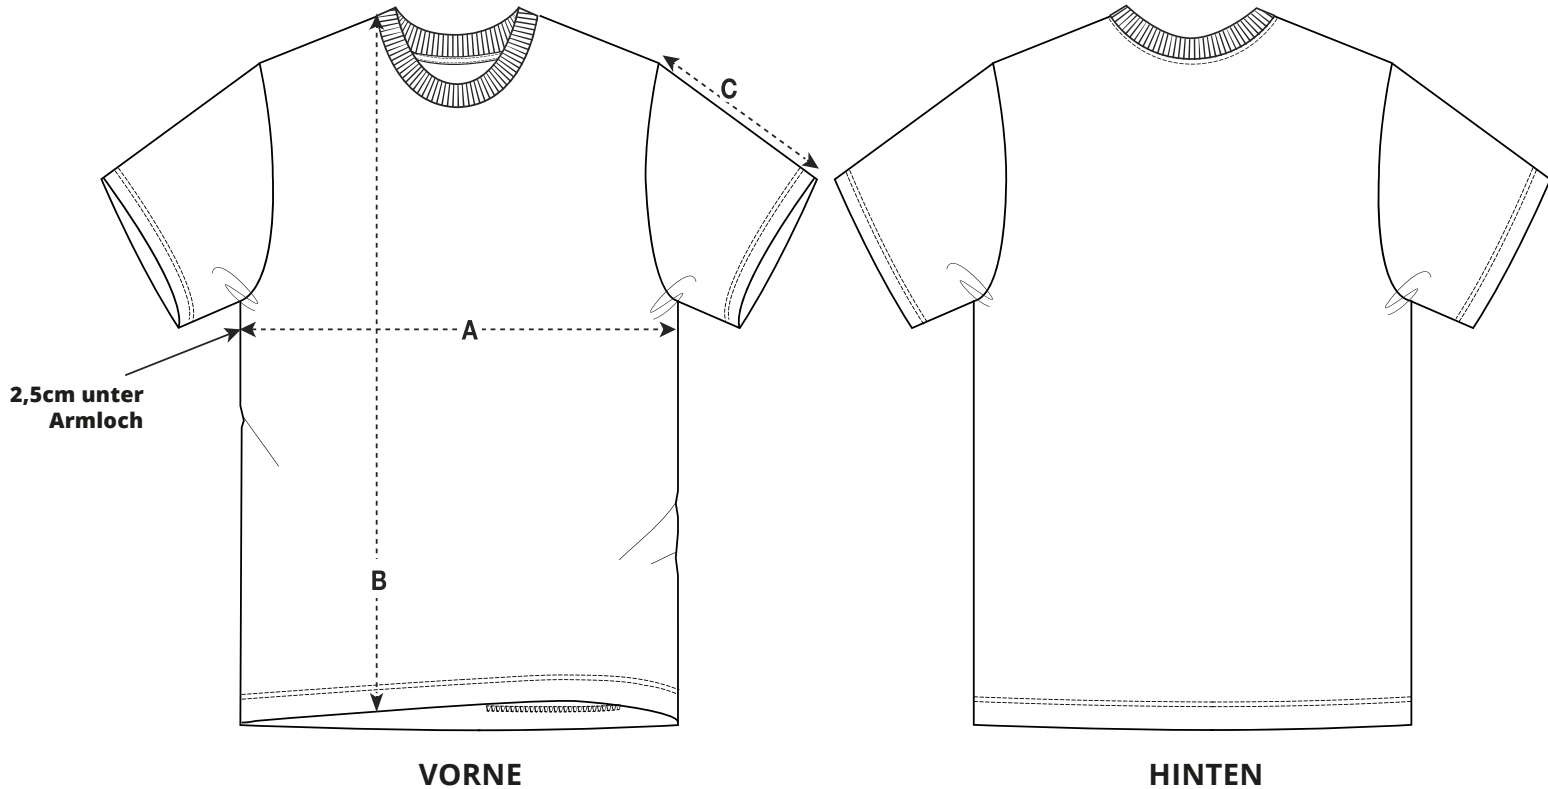

Unisex Organic T-Shirt

Größe	XS	S	M	L	XL	XXL	XXXL
A Halber Brustumfang	51,5	54,5	57,5	60,5	63,50	66,50	69,50
B Oberkörperlänge	64	67,5	71	73	75	77	79
C Ärmellänge	21	22	23	24	24	25	26