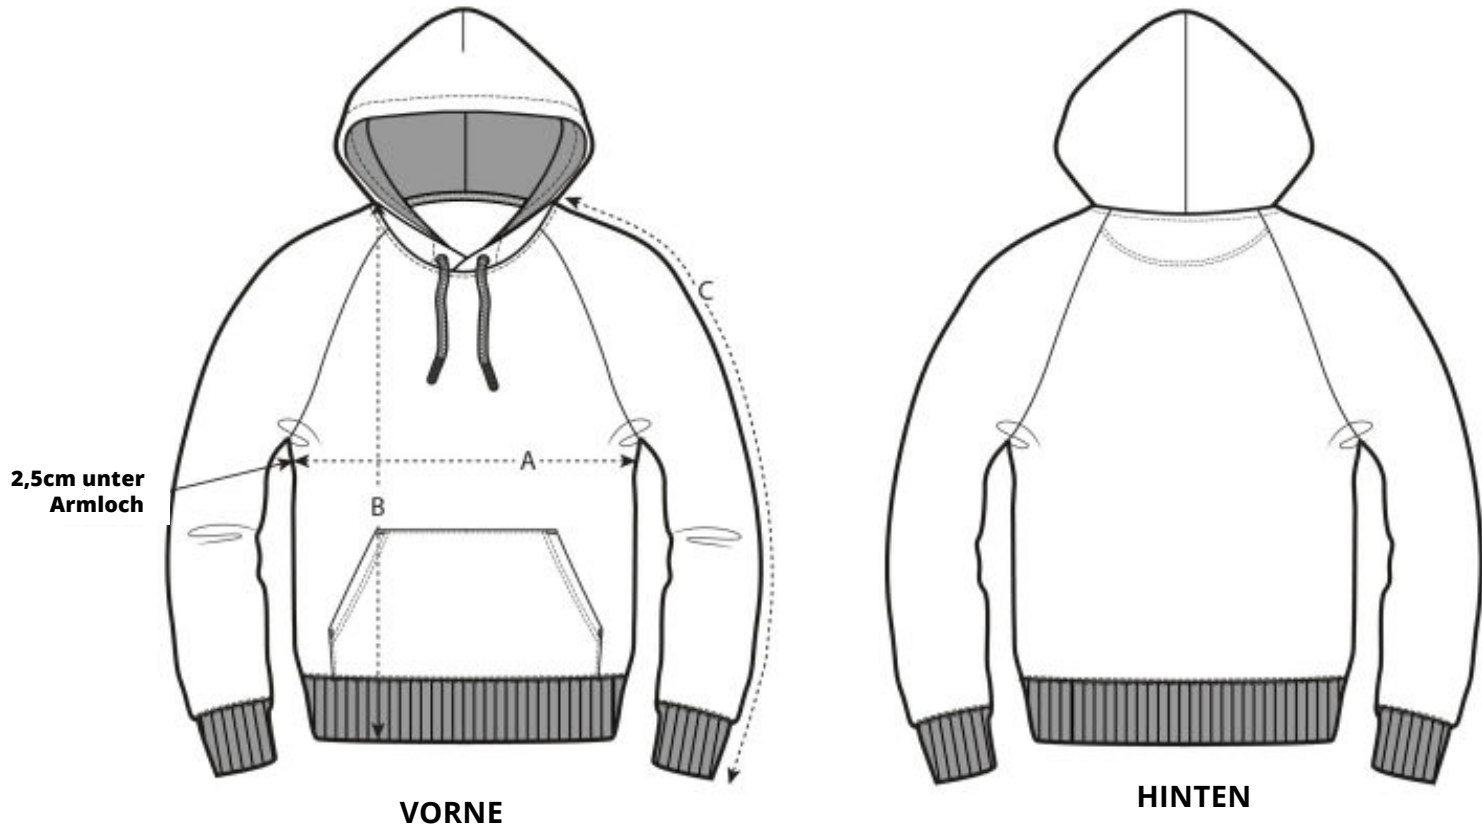

# Damen Organic Hooded Sweatshirt

Größe	XS	S	M	L	XL	XXL
A Halber Brustumfang	50,5	53	56	59	62	65
B Oberkörperlänge	59	61	63	65	66	67
C Ärmellänge	69,8	71	72,5	73,8	75	76,3