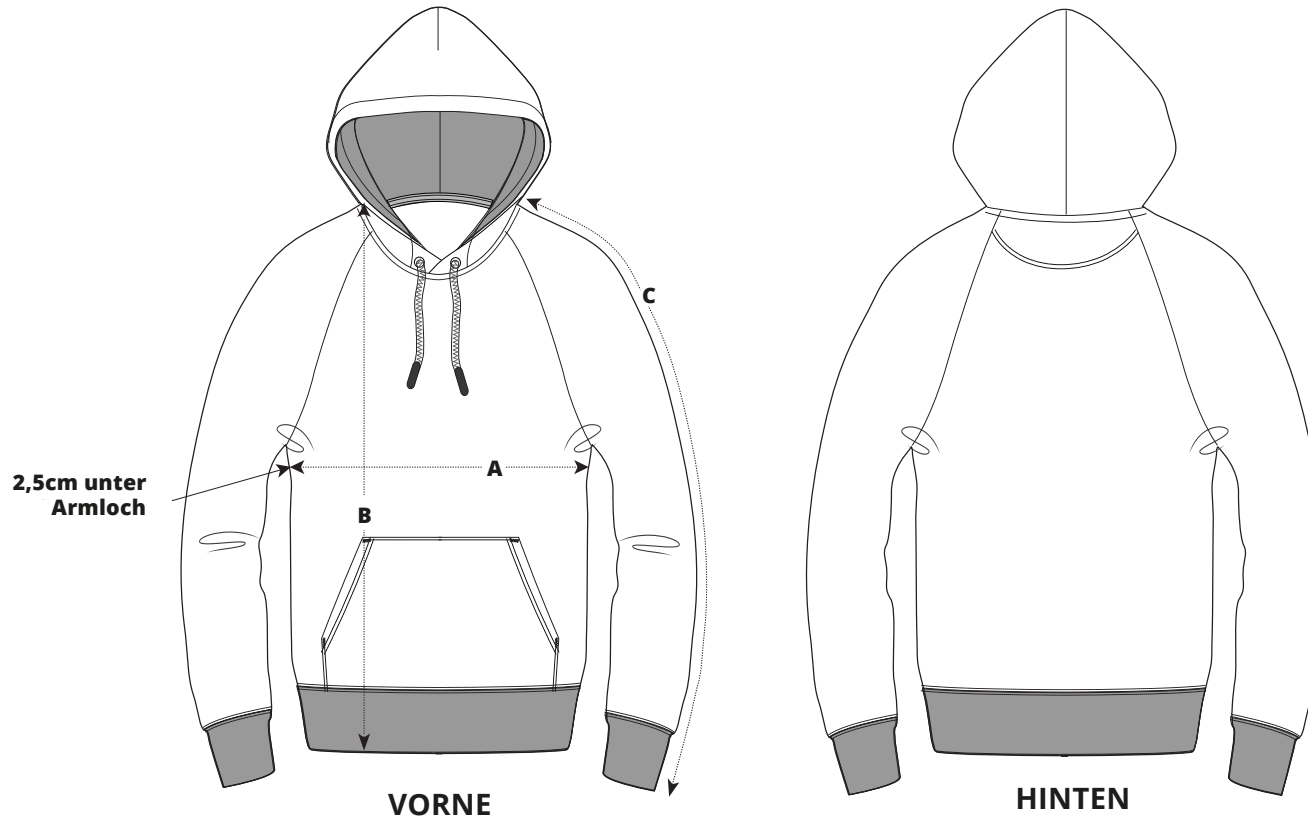

# Herren Organic Hooded Sweatshirt

Größe	S	M	L	XL	XXL	XXXL
A Halber Brustumfang	51,5	54	57	60	63	66
B Oberkörperlänge	70	72	74	76	78	80
C Ärmellänge	77	78,5	80	81,5	83	83