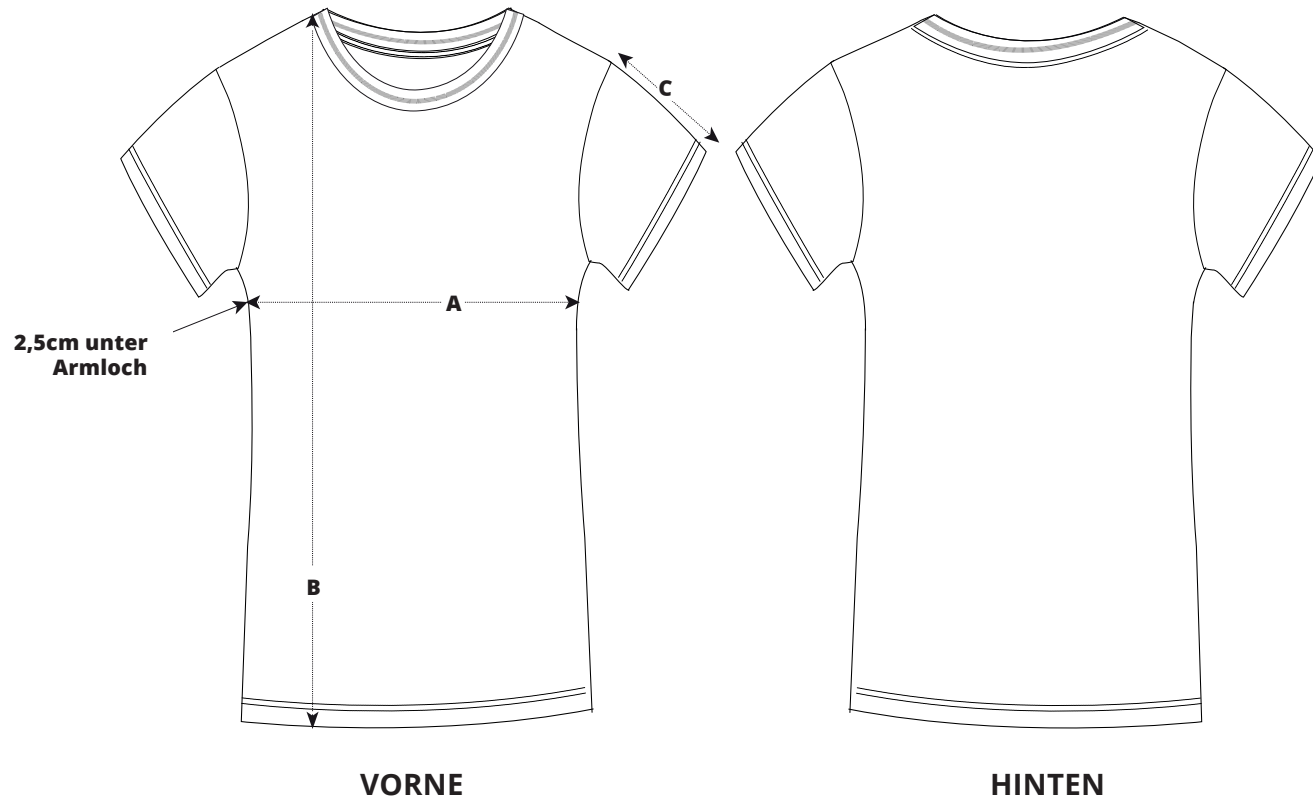

Damen Organic T-Shirt

Größe	XS	S	M	L	XL	XXL
A Halber Brustumfang	42	44,5	47,5	50,5	53,5	56,5
B Oberkörperlänge	62	64	66	68	69	69
C Ärmellänge	16	16	17	17	18	18